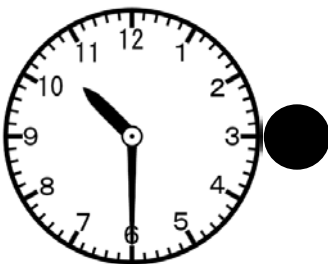

月 日 曜日

なまえ

● 10時^じ20分^{ぷん}

● 9時^じ20分^{ぷん}

● 9時^じ30分^{ぷん}

● 10時^じ30分^{ぷん}